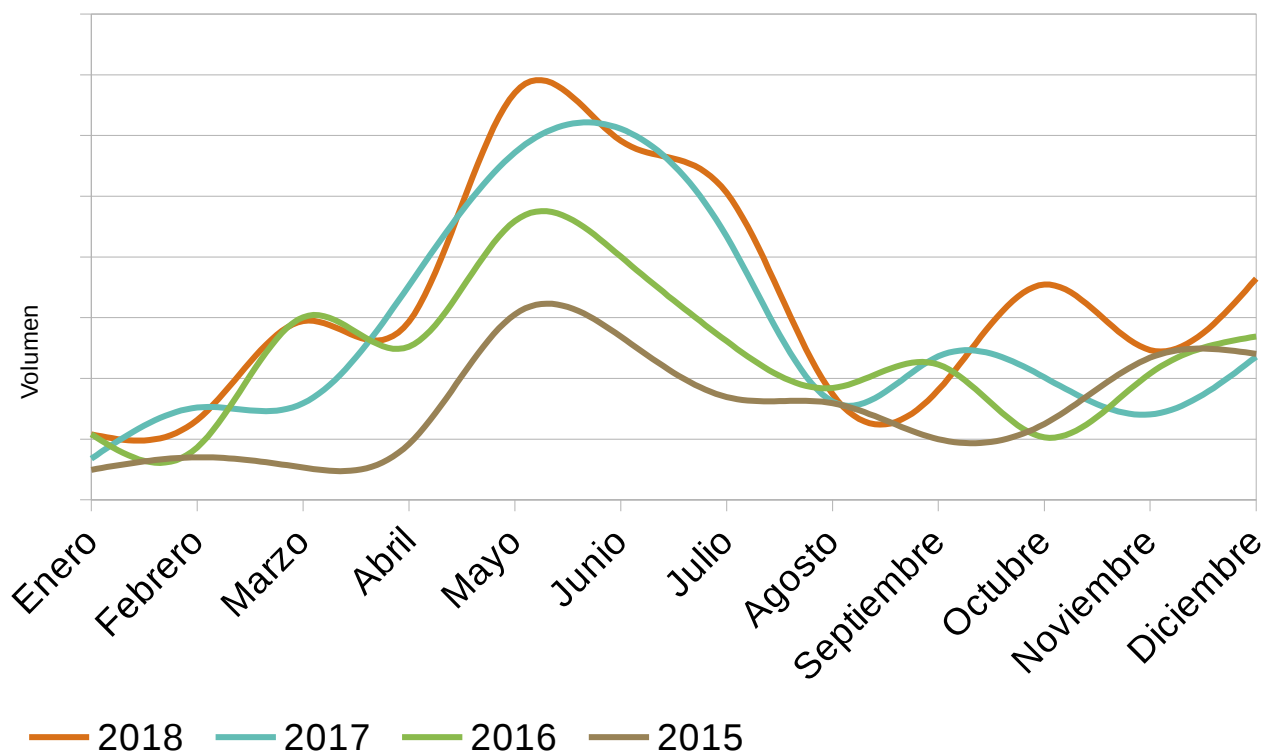

## 2018

8035 participantes  
**19% turistas**  
**81% escolares**

Escolares  
Grupos locales

**Julio**

Grupos locales  
Turismo

**Agosto**

Turismo

**Septiembre**

Turismo  
Premium

**Octubre - Diciembre**